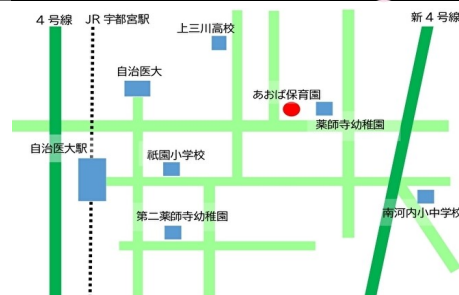

♡マタニティテイ♡

5/8……スクラップフッキング
※要予約

5/12……フラワーアレンジメント
※要予約

ご予約の際はえんとつにてお願いします★
詳細は別紙をご覧ください。

2023年5月ゆりかご活動予定

- *開館時間は9:00～15:30です。
- *★は事前の申し込みが必要です。行事申し込みは1日からとさせていただきます。
- *材料費がかかる物は、釣り銭のないようにご用意ください。ご協力お願いします！
- *活動内容に関わらずゆりかごでは常に自由遊びをしています。お気軽にお越しください。
- *活動内容が変更になる場合はメールにてお知らせさせていただきます。

日	月	火	水	木	金	土
	1 こいのぼり製作 10:00～11:00	2 母の日製作 10:00～11:00 スクラップフッキング メ切	3 憲法記念日	4 こどもの日	5 みどりの日	6
7	8★ 妊婦さんの日 スクラップフッキング 10:30～11:30 フラワーアレンジメント メ切	9 A ドリームイングリッシュ 10:30～11:00	10 B 自由遊び 9:00～15:30	11 造形教室 10:30～11:30 (汚れてもいい服装)	12★ 妊婦さんの日 フラワーアレンジメント 10:30～11:30 親子撮影メ切	13
14 母の日 2023.5.14	15 親子ヨガ 10:30～11:30	16★ 親子撮影 9:30～ フォトブース撮影 メ切	17 自由遊び 9:00～15:30 アロマセラピー メ切	18★ フォトブース撮影 10:00～12:00 リンパマッサージ メ切	19★ リンパマッサージ 9:00～13:00	20
21	22 新聞紙遊び 10:00～11:00	23★ アロマセラピー 10:30～11:30 誕生会メ切	24 交通安全教室 10:00～10:30 似顔絵メ切	25★ 似顔絵 ①9:30～10:30 ②10:30～11:30 ③11:30～12:30	26 リトミック 10:00～10:30 (0.1歳児) 10:45～11:30 (2歳児)	27
28	29 身体測定/発達相談 ①9:30～12:00 ②13:30～15:30	30★ 誕生会 10:30～11:00	31 自由遊び 9:00～15:30			

- お子様と楽しく遊ぶ場所です。小学校就学前のお子様と保護者が対象です。お子様の遊びを広げる場、保護者同士の交流を広げる場、子育ての輪を広げる場、としてご利用ください。妊婦さんの利用も可能です。ぜひ遊びに来てください。
- 開館日/月曜日から金曜日 9時から15時30分 休館日/土日祝祭日・年末年始
- 利用には登録が必要です。登録には防犯対策の為、名札(200円:キャッシュレス精算)を購入していただきます。この名札は来館の度に付けていただきます。
- お住まいの地域は問いません。市外の方もお気軽にご利用ください。