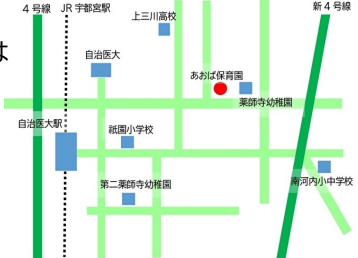

- お子様と楽しく遊ぶ場所です。小学校就学前のお子様と保護者が対象です。お子様の遊びを広げる場、保護者同士の交流を広げる場、子育ての輪を広げる場、としてご利用ください。妊婦さんの利用も可能です。ぜひ遊びに来てください。
- 開館日/月曜日から金曜日 9時から15時30分 休館日/土日祝祭日・年末年始
- 利用には登録が必要です。登録には防犯対策の為、名札(200円:キャッシュレス精算)を購入していただきます。この名札は来館の度に付けていただきます。
- お住まいの地域は問いません。市外の方もお気軽にご利用ください。

てんとうむしベビーに

遊びに来ませんか！

子育て支援センターゆりかご、みるくが運営する「てんとうむしベビー」では初妊婦さんの支援や、出産、育児に関するイベントを行っています！初めての妊娠でお困りの方、子育てでお困りの方、ぜひ遊びにいらしてください★ご夫婦での参加大歓迎です★

無料ベビー講座 開講のお知らせ

「てんとうむしベビー」では、妊婦さんと赤ちゃんのための役立つ講座を月2回、薬師寺幼稚園内のてんとうむしベビーのお部屋で開講します！妊婦さんのための体操や、沐浴の仕方、講師をお呼びしての本格的なヨガ講座など、様々な企画を行っています。たくさんのご参加、お待ちしております♪HPはコチラ→

5 May.

☆ご利用には予約が必要です。初回は電話で、2回目以降はえんとつというWEBシステムから承ります。
☆ご質問や疑問点等ありましたら、お気軽にお問い合わせください。
☆1日9:00から申込みを開始させていただきます。

日	月	火	水	木	金	土
	1	2	3	4	5	6
7	8 スクラップ ブック （ゆりかご） 10:30~11:30	9	10	11 季節のお花を使って アレンジを行います。 当日600円かかります。	12 フラワー アレンジメント （ゆりかご） 10:30~11:30	13
14 使用したい写真をお持ち いただいて、素敵なアルバムの 1ページを作りましょう★ 当日500円かかります。		15	16 助産師さんによる講 座で「買って便利なも のについて」です。	17	18 ロゼット製作 （みるく） ①10:00~11:00 ②11:00~12:00	19 オリジナルのロゼット作 りを行います。 当日500~1000円程 度かかります。
20	21	22	23	24 無料ベビー講座 （てんとうむしベ ビーの部屋） 10:00~11:00	25	26 マッサージ （みるく） 11:00~11:30 頭や肩を中心に マッサージを 行います。 当日フェイスタオル をお持ちください。
27	28	29	30	31		

子育て支援センターについては
こちら★↓

子育て支援センターゆりかご
〒329-0431
栃木県下野市薬師寺1584-6
TEL:0285-48-5530 あおば保育園内
薬師寺幼稚園隣

てんとうむしベビー
〒329-0431
栃木県下野市薬師寺1584-2
TEL:0285-48-0132 薬師寺幼稚園学童棟内

子育て支援センター みるく
〒329-0502
栃木県下野市下古山3025-1
TEL:0285-39-6305 わかば保育園内