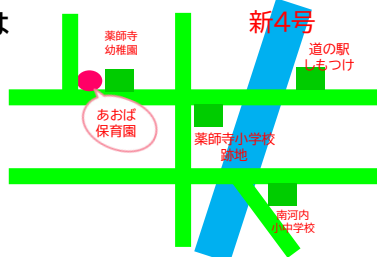

子育て支援センターについては
こちら★↓