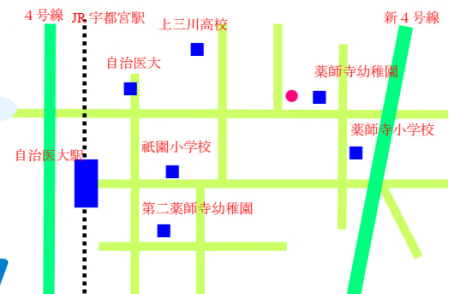

## 2021年7月ゆりかご活動予定

\*開館時間は9:00~15:30です。

\*★は事前の申し込みが必要です。行事申し込みは1日からとさせていただきます。

\*活動内容に関わらずゆりかごでは常に自由遊びをしています。お気軽にお越し下さい。

日	月	火	水	木	金	土
					1 手遊び/大型絵本 10:30~11:00	2
					8 おでかけ児童館 10:00~11:00 親子撮影メ切	9
					15★ リンパマッサージ 9:00~13:00 フラワー教室メ切	16
					22★ スクラップ ブック 10:30~11:30 誕生会メ切 フォトブース撮影メ切	23
					29★ 誕生会/音楽会 10:30~11:30	30
3 10 17	4 親子ヨガ 10:30~11:30	5 A ドリーム B イングリッシュ 10:00~11:00	6 自由遊び 9:00~15:30	7 造形教室 10:30~11:30 フラワー アレンジメントメ切	8 おでかけ児童館 10:00~11:00 親子撮影メ切	9 16 23
10 17	11 リトミック 10:00~10:30 (0歳児) 10:45~11:15 (1,2歳児)	12★ 親子撮影 9:30~ ※雨天中止(自由遊び)	13★ フラワー アレンジメント 10:00~11:00	14 スイカ製作 9:30~12:00 リンパマッサージメ切	15★ リンパマッサージ 9:00~13:00 フラワー教室メ切	16 23
17	18 海の日	19 くだものだもの 10:30~11:00	20 自由遊び 9:00~15:30	21★ フラワー教室 1回目10:00~ 2回目11:00~ スクラップブックメ切	22★ スクラップ ブック 10:30~11:30 誕生会メ切 フォトブース撮影メ切	23
24/31	25 身体測定 9:00~15:30	26 ママケア 10:30~11:30 当日先着15組限定	27 水遊び/ フォトブース 9:30~11:30(水遊び) 10:00~12:00(フォト)	28 水遊び/自由遊び 9:30~11:30	29★ 誕生会/音楽会 10:30~11:30	30

- お子様と楽しく遊ぶ場所です。小学校就学前のお子様と保護者が対象です。お子様の遊びを広げる場、保護者同士の交流を広げる場、子育ての輪を広げる場、としてご利用下さい。妊婦さんの利用も可能です。ぜひ遊びに来て下さい。
- 開館日/月曜日から金曜日 9時から15時30分 休館日/土日祝祭日・年末年始
- 利用には登録が必要です。登録には防犯対策の為、名札(200円:キャッシュレス精算)を購入していただきます。この名札は来館の度に付けていただきます。
- お住まいの地域は問いません。市外の方も気軽にご利用下さい。