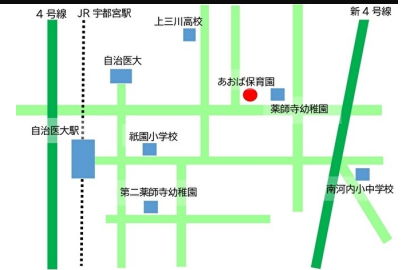

子育て支援センター*

ゆりかごだより

ご不明な点はお問い合わせください

0285-48-5530
(あおば保育園内)

♡マタニティ♡
4日…スクラップブック
22日…ママケア
 ご予約の際はお電話、
 もしくはえんとつにて★
★お茶会★
4日(金)、22日(火)
10:00~11:00
 Happy Halloween

日付	行事	内容	参加費	※切・定員
2	フラワーアレンジメント	季節にちなんだアレンジメントを行います。ゆりかごに見本を置いてありますのでご覧ください。	当日 800円	10/1※切 7組限定
3	リンパマッサージ	専門の方がマッサージをしてください。ぜひ日頃の疲れを癒しに来てください。1人20分程度。	-	10/2※切 各回3組限定
4	スクラップブック	思い出の写真を素敵なアルバムにしてみましょう。かわいい素材で飾り付けを行います。※使用したい写真を2~3枚お持ちください。	当日 500円	10/3※切 10組限定
21	似顔絵	お子様、親子の似顔絵を描いてもらいましょう。	当日 500円	10/18※切 各回3組限定
24	親子撮影	親子の写真撮影を行います。ぜひ素敵な写真を撮ってもらいましょう！※戸外で行うので雨天の場合は中止とさせていただきます。	当日 1枚500円	10/17※切 各回3組限定
25	フォトブース撮影	季節ごとのフォトブースをセッティングして写真撮影を行います。可愛い衣装で撮影してもらいましょう！※お好きな服装で来館していただいて結構ですが、小物の持ち込みはご遠慮ください。	当日 3枚1500円 6枚2000円	10/18※切 各回10組限定
25	スクラップブック	フォトブースの写真に合わせたアルバムの1ページを作ります。使用したい前月の写真を3~6枚現像してお持ちください。	当日 500円	10/18※切 10組限定
29	アロマセラピー	「アロマリップクリーム」作りを行います。是非ご参加ください。	当日 500円	10/22※切 10組限定
31	誕生会	誕生児のお祝いをしましょう。誕生児にはメダルをプレゼントしますので、誕生児のみ申込みをお願いします。事前に手形を取らせていただきますので、前日までにこま館へご連絡くださいますようお願いいたします。	-	10/25※切

2024年10月 ゆりかご活動予定

- *開館時間は9:00~15:30です。
- *★は事前の申し込みが必要です。行事申し込みは1日からとさせていただきます。
- *材料費がかかる物は、釣り銭のないようにご用意くださいますようお願いいたします。
- *活動内容に関わらずゆりかごでは常に自由遊びをしています。お気軽にお越しください。
- *活動内容が変更になる場合は×で知らせさせていただきます。

★お茶会★4日・22日
 マタニティさんからママさん対象のお茶会を開催します！
 ちょっとしたお菓子や飲み物、園の誕生会で提供しているケーキも食べられるかも…？
先着15組となっています！
 子どものこと、ママ自身のこといろいろ話してみませんか？

- お子様と楽しく遊ぶ場所です。小学校就学前のお子様と保護者が対象です。お子様の遊びを広げる場、保護者同士の交流を広げる場、子育ての輪を広げる場、としてご利用ください。妊婦さんの利用も可能です。ぜひ遊びに来てください。
- 開館日/月曜日から金曜日 9時から15時30分 休館日/土日祝祭日・年末年始
- 利用には登録が必要です。登録には防犯対策の為、名札(200円:キャッシュレス精算)を購入していただきます。この名札は来館の度に付けていただきます。
- お住まいの地域は問いません。市外の方もお気軽にご利用ください。

てんとうむしベビーに 遊びに来ませんか！

子育て支援センターゆりかご、みるくが運営する「てんとうむしベビー」では初妊婦さんの支援や、出産、育児に関するイベントを行っています！初めての妊娠でお困りの方、子育てでお困りの方、ぜひ遊びにいらしてください★ご夫婦での参加大歓迎です★

無料ベビー講座 開講のお知らせ

「てんとうむしベビー」では、妊婦さんと赤ちゃんのための役立つ講座を月2回、子育て支援センターゆりかご・みるくで開講します！妊婦さんのための体操や、沐浴の仕方、講師をお呼びしての本格的なヨガ講座など、様々な企画を行っています。たくさんのご参加、お待ちしております♪