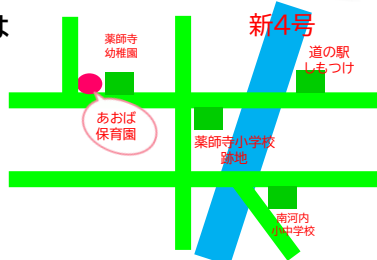

てんとうむしベビーに 遊びに来ませんか！

子育て支援センターゆりかご、みるくが運営する「てんとうむしベビー」では初妊婦さんの支援や、出産、育児に関するイベントを行っています！初めての妊娠でお困りの方、子育てでお困りの方、ぜひ遊びにいらしてください★ご夫婦での参加大歓迎です★

無料ベビー講座 開講のお知らせ

「てんとうむしベビー」では、妊婦さんと赤ちゃんのための役立つ講座を月2回、子育て支援センターゆりかご・みるくで開講します！妊婦さんのための体操や、沐浴の仕方、講師をお呼びしての本格的なヨガ講座など、様々な企画を行っています。たくさんのご参加、お待ちしております♪

HPはコチラ→

10 October

☆ご利用には予約が必要です。初回は電話で、2回目以降はえんとつというWEBシステムから承ります。
☆ご質問や疑問点等ありましたら、お気軽にお問い合わせください。
☆1日9:00から申込みを開始させていただきます。

日	月	火	水	木	金	土
		1 お茶をしながら、妊娠中のお悩みや産後のお話などをしてみませんか？		3 エア滑り台(みるく) 10:00~11:00	4 スクラップブック(ゆりかご) 10:30~11:30	5
6	7		「バスソルト」を作ります。当日500円がかかります。	10 ママとアロマ(みるく) 10:30~11:30		
13	14	15	16	17		
20		22 ママケア(ゆりかご) 10:30~11:30	23	24 マッサージ(みるく) 10:30~11:30		26
27		29	30 ブラバン制作(みるく) 10:00~11:00			

子育て支援センターについては
こちら★↓

子育て支援センターゆりかご
〒329-0431 栃木県下野市薬師寺1584-6
TEL:0285-48-5530 あおば保育園内
薬師寺幼稚園隣

子育て支援センター みるく
〒329-0502
栃木県下野市下古山3025-1
TEL:0285-39-6305 わかば保育園内