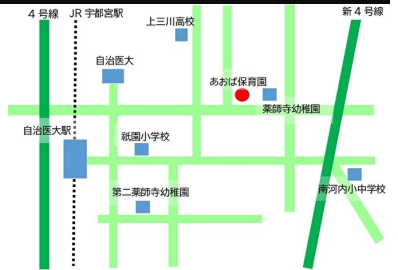

子育て支援センター\*

# ゆりかごだより

\*ご不明な点はお問い合わせください\*

0285-48-5530  
(あおば保育園内)

♡マタニティ♡  
**4日…スクラップブック**  
**22日…ママケア**  
 ご予約の際はお電話、  
 もしくはえんとつにて★  
**★お茶会★**  
**4日(金)、22日(火)**  
**10:00~11:00**  
 Happy Halloween

日付	行事	内容	参加費	※切・定員
2	フラワーアレンジメント	季節にちなんだアレンジメントを行います。ゆりかごに見本を置いてありますのでご覧ください。	当日 800円	10/1※切 7組限定
3	リンパマッサージ	専門の方がマッサージをしてください。ぜひ日頃の疲れを癒しに来てください。1人20分程度。	-	10/2※切 各回3組限定
4	スクラップブック	思い出の写真を素敵なアルバムにしてみましょう。かわいい素材で飾り付けを行います。※使用したい写真を2~3枚お持ちください。	当日 500円	10/3※切 10組限定
21	似顔絵	お子様、親子の似顔絵を描いてもらいましょう。	当日 500円	10/18※切 各回3組限定
24	親子撮影	親子の写真撮影を行います。ぜひ素敵な写真を撮ってもらいましょう！※戸外で行うので雨天の場合は中止とさせていただきます。	当日 1枚500円	10/17※切 各回3組限定
25	フォトブース撮影	季節ごとのフォトブースをセッティングして写真撮影を行います。可愛い衣装で撮影してもらいましょう！※お好きな服装で来館していただいて結構ですが、小物の持ち込みはご遠慮ください。	当日 3枚1500円 6枚2000円	10/18※切 各回10組限定
25	スクラップブック	フォトブースの写真に合わせたアルバムの1ページを作ります。使用したい前月の写真を3~6枚現像してお持ちください。	当日 500円	10/18※切 10組限定
29	アロマセラピー	「アロマリップクリーム」作りを行います。是非ご参加ください。	当日 500円	10/22※切 10組限定
31	誕生会	誕生児のお祝いをしましょう。※誕生児にはメダルをプレゼントしますので、誕生児のみ申込みをお願いいたします。事前に手形を取らせていただきますので、前日までにこま館へご連絡くださいますようお願いいたします。	-	10/25※切

- お子様と楽しく遊ぶ場所です。小学校就学前のお子様と保護者が対象です。お子様の遊びを広げる場、保護者同士の交流を広げる場、子育ての輪を広げる場、としてご利用ください。妊婦さんの利用も可能です。ぜひ遊びに来てください。
- 開館日/月曜日から金曜日 9時から15時30分 休館日/土日祝祭日・年末年始
- 利用には登録が必要です。登録には防犯対策の為、名札(200円:キャッシュレス精算)を購入していただきます。この名札は来館の度に付けていただきます。
- お住まいの地域は問いません。市外の方もお気軽にご利用ください。