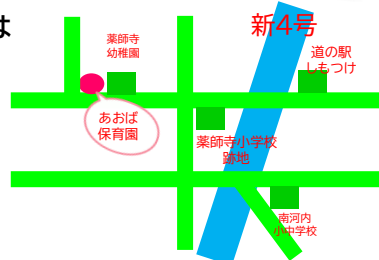

子育て支援センターについては
こちら★↓