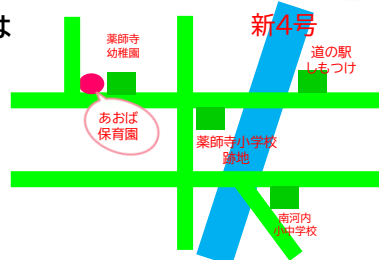

わかば保育園

若林公民館

ファミリーマート

しもつけ腎
内科クリニック

←至 壬生

石橋高校

上三川 至 →

てんとうむしベビーに 遊びに来ませんか！

子育て支援センターゆりかご、みるくが運営する「てんとうむしベビー」では初妊婦さんの支援や、**出産、育児に関するイベントを行っています！**
初めての妊娠でお困りの方、子育てでお困りの方、**ぜひ遊びにいらしてください★**
ご夫婦での参加大歓迎です★

無料ベビー講座 開講のお知らせ

「てんとうむしベビー」では、妊婦さんと赤ちゃんのための役立つ講座を月2回、子育て支援センターゆりかご・みるくで開講します！
妊婦さんのための体操や、沐浴の仕方、講師をお呼びしての本格的なヨガ講座など、様々な企画を行っています。
たくさんのご参加、お待ちしております♪

HPはコチラ→

10 October

☆ご利用には予約が必要です。初回は電話で、2回目以降はえんとつというWEBシステムから承ります。
☆ご質問や疑問点等ありましたら、お気軽にお問い合わせください。
☆1日9:00から申込みを開始させていただきます。

日	月	火	水	木	金	土
		1 お茶をしながら、妊娠中のお悩みや産後のお話などをしてみませんか？		3 エア滑り台(みるく) 10:00~11:00	4 スクラップブック(ゆりかご) 10:30~11:30	5
6	7		「バスソルト」を作ります。当日500円がかかります。	10 ママとアロマ(みるく) 10:30~11:30		
13	14	15	16	17		
20		22 ママケア(ゆりかご) 10:30~11:30	23	24 マッサージ(みるく) 10:30~11:30		26
27		29	30 ブラバン制作(みるく) 10:00~11:00			

子育て支援センターについては
こちら★↓

子育て支援センターゆりかご
〒329-0431 栃木県下野市薬師寺1584-6
TEL:0285-48-5530 あおば保育園内
薬師寺幼稚園隣

子育て支援センターみるく
〒329-0502
栃木県下野市下古山3025-1
TEL:0285-39-6305 わかば保育園内