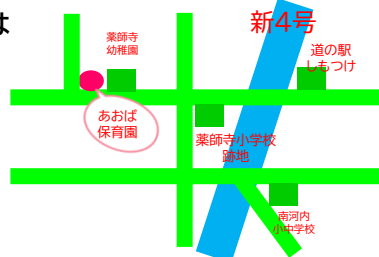

子育て支援センターについては
こちら★↓