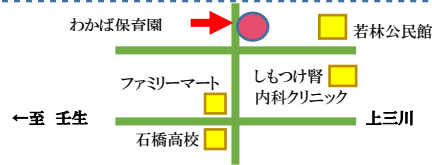

マタニティデイ…12日(木) 20日(金)

お茶会…3日(火) 20日(金)

<<先着15名 10:00~11:00>>

☆入園説明会 9/18(水) 9:30~ 場所:子育て支援センターみるく

みるくにて、わかば保育園の入園説明会を行います。わかば保育園の魅力をお伝えしていきます。園内の見学や内木会の方針などの話もありますので、入園希望の方や、わかば保育園に興味がある方はぜひご参加くださいね☆

*参加ご希望の方は内木会公式ホームページからお申し込みください。

*無料の託児所もあります。

2024年9月みるく活動予定

- 開館時間は9:00~15:30です。★は事前申し込みが必要です。行事申し込みは★2日★からとさせていただきます。
- 戸外での活動が雨天の場合は自由遊びに変更になります。
- 活動内容に関わらずみるくでは常に自由遊びをしています。お気軽にお越し下さい。
- 活動内容が変更になる場合はメールにてお知らせさせていただきます。

日	月	火	水	木	金	土
	2 自由遊び 9:00~15:30	3 サーキット遊び 9:00~15:30	4 自由遊び 9:00~15:30	5 親子deフィットネス 10:00~10:45 1歳5か月~3歳 11:00~11:45 2か月~1歳4か月	6 身体測定/ 発達相談 9:30~12:00 誕生会△切	
	9★ 誕生会 10:30~11:30 親子ヨガ△切	10★ 親子ヨガ 10:30~11:30 スクラップブックング△切	11★ スクラップ ブックング 10:30~11:30 ママとアロマ△切	12★ ママとアロマ 10:30~11:30 ロゼット作り△切	13★ <敬老の日プレゼント> 10:00~12:00 手型アート ハーバリウム ボールペン	
	16 高久老の園	17 ドリームイングリッシュ 10:00~10:30 2歳児向け 10:30~11:00 0,1歳児向け	18 入園説明会 9:30~13:30 自由遊び 13:30~15:30	19 身体測定/発達相談 9:30~12:00 心理士・栄養士来園	20 エコ写真制作 9:00~15:30 フォトブース/ スクラップ ブックング△切	
	23 振替 休日	24★ フォトブース 10:00~12:00 スクラップブックング 10:30~11:30	25 自由遊び 9:00~15:30 ロゼット作り△切	26★ ロゼット作り 10:00~12:00	27★ おでかけ児童館 10:00~11:00 リンパマッサージ △切	28 秋分の日
	30★ リンパマッサージ 9:00~12:00					

- 親子で楽しく遊ぶ場所です。小学校就学前のお子様と保護者が対象です。お子様の遊びを広げる場、保護者同士の交流を広げる場、子育ての輪を広げる場としてご利用ください。
- 開館日 月曜日から金曜日 9時から15時30分 休館日は土日祝祭日・年末年始
- 利用には登録が必要です。登録には防犯対策の為、名札(キャッシュレス200円)を購入していただきます。この名札は来館の度につけて頂きます。
- お住まいの地域は問いません。市外の方もお気軽にご利用ください。

無料ベビー講座 開講のお知らせ

「てんとうむしベビー」では、妊婦さんと赤ちゃんのための役立つ講座を月2回、子育て支援センター ゆりかご・みるくで開講します！
妊婦さんのための体操や、沐浴の仕方、講師をお呼びしての本格的なヨガ講座など、様々な企画を行っていきます。
たくさんのご参加、お待ちしております♪

HPはコチラ→

☆ご利用には予約が必要です。初回は電話で、2回目以降はえんとつというWEBシステムから承ります。