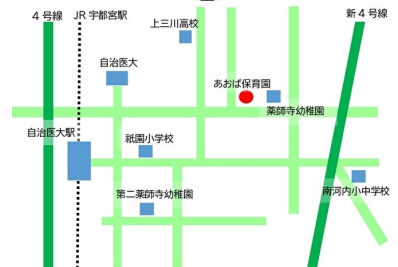

♡マタニティデイ♡  
5日…リンパマッサージ  
28日…マタニティフォト  
ご予約の際はお電話、もしくはえんとつにて★  
★お茶会★  
5日(月)、28日(水) 10:00~11:00  
♡水遊び♡  
日程\*カレンダー参照  
時間\*10:00~11:30  
持ち物\*水着(濡れてもいい服)、  
バスタオル、帽子、オムツ、水筒  
場所\*ゆりかごランド  
※雨天時は中止になります。

★お茶会★5日・28日  
マタニティさんからママさん対象のお茶会を開催します!  
ちょっとしたお菓子や飲み物、園の誕生会で提供しているケーキも食べられるかも…?  
先着15組となっています!  
子どものこと、ママ自身のこといろいろ話してみませんか?

日	月	火	水	木	金	土
				1 水遊び/自由遊び 11:00~12:00	2 自由遊び 9:00~15:30 リンパマッサージびく 似顔絵びく	3 自由遊び
4 妊婦さんの日	5★ リンパマッサージ 9:00~12:00 似顔絵 9:30~12:30 アロマセラピーびく	6★ お茶会 アロマセラピー 10:30~11:30	7 水遊び/自由遊び 10:00~11:30	8 造形教室 10:30~11:30 (汚れてもいい服装) スクラップブック びく	9★ スクラップ ブック 10:30~11:30	10 自由遊び
11 山の日	12 振替 休日	13 自由遊び 9:00~15:30	14 自由遊び 9:00~15:30	15 自由遊び 9:00~15:30	16 自由遊び 9:00~15:30 フォトブース撮影びく スクラップブック びく	17 自由遊び
18 自由遊び	19 親子ヨガ 10:30~11:30 フラワー アレンジメントびく	20 手形足形アート 10:30~11:30	21 自由遊び 9:00~15:30	22 水遊び/自由遊び 10:00~11:30	23★ フォトブース撮影 10:00~13:00 スクラップブック 10:30~11:30 誕生会びく	24 自由遊び
25 自由遊び	26★ フラワー アレンジメント 10:30~11:30	27 A ドリーム イングリッシュ 10:30~11:00	28 妊婦さんの日 B マタニティフォト 10:30~11:30	29 お茶会 身体測定/発達相談 ①9:00~12:00 ②13:00~15:30	30★ 誕生会 10:30~11:00	31 自由遊び

- お子様と楽しく遊ぶ場所です。小学校就学前のお子様と保護者が対象です。お子様の遊びを広げる場、保護者同士の交流を広げる場、子育ての輪を広げる場、としてご利用ください。妊婦さんの利用も可能です。ぜひ遊びに来てください。
- 開館日/月曜日から金曜日 9時から15時30分 休館日/土日祝祭日・年末年始
- 利用には登録が必要です。登録には防犯対策の為、名札(200円:キャッシュレス精算)を購入していただきます。この名札は来館の度に付けていただきます。
- お住まいの地域は問いません。市外の方もお気軽にご利用ください。