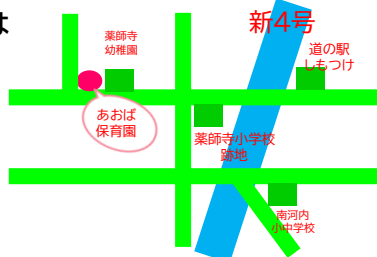

# 8 August

☆ご利用には予約が必要です。初回は電話で、2回目以降はえんとつというWEBシステムから承ります。  
☆ご質問や疑問点等ありましたら、お気軽にお問い合わせください。  
☆1日9:00から申込みを開始させていただきます。

日	月	火	水	木	金	土
				1	2	3
	5 リンパマッサージ (ゆりかご) 9:00~12:00	6	7 スクラブ ブッキング (みるく)		9	10
	12	13	14	15	16	17
18	19			22 ママとアロマ (みるく) 10:30~11:30	23	24
25	26	27	28 マタニティフォト (ゆりかご) 10:30~11:30	29	30 リンパマッサージ (みるく)	

ふくらはぎや、肩回りのマッサージを行います。当日フェイスタオルをお持ちください。

お茶会

お茶会

お茶をしながら、妊娠中のお悩みや産後のお話などをしてみませんか？

「虫刺されクリーム」を作ります。当日500円かかります。

お茶会

お茶会

衣類の上から貼れるマタニティシールを用意してます。是非お越しください。

ふくらはぎや、肩回りのマッサージを行います。当日フェイスタオルをお持ちください。

子育て支援センターについては  
こちら★↓

子育て支援センターゆりかご  
〒329-0431 栃木県下野市薬師寺1584-6  
TEL:0285-48-5530 あおば保育園内  
薬師寺幼稚園隣

子育て支援センター みるく  
〒329-0502  
栃木県下野市下古山3025-1  
TEL:0285-39-6305 わかば保育園内