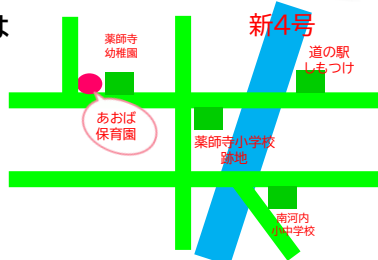

# 8 August

日	月	火	水	木	金	土
				1	2	3
	5 リンパマッサージ (ゆりかご) 9:00~12:00	6	7 スクラブ ブッキング (みるく)		9	10
	12	13	14	15	16	17
18	19			22 ママとアロマ (みるく) 10:30~11:30	23	24
25	26	27	28 マタニティフォト (ゆりかご) 10:30~11:30	29	30 リンパマッサージ (みるく)	

ふくらはぎや、肩回りのマッサージを行います。当日フェイスタオルをお持ちください。

子育て支援センターについては  
こちら★↓

子育て支援センターゆりかご  
〒329-0431 栃木県下野市薬師寺1584-6  
TEL:0285-48-5530 あおば保育園内  
薬師寺幼稚園隣

子育て支援センター みるく  
〒329-0502  
栃木県下野市下古山3025-1  
TEL:0285-39-6305 わかば保育園内