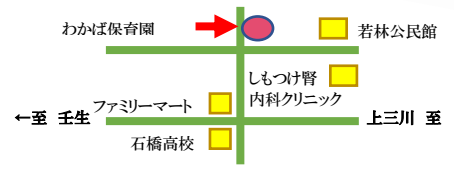

マタニティデイ…13日(木) 20日(木) 27日(木)
お茶会…6日(木) 28日(金)

<<お父さんとあそぼう>>

6月15日(土)テーマは「ミニ運動会」です!
参加を希望される方はえんとつにて申し込みをお願いします。
1回目: 9:00~10:00
2回目: 10:15~11:15
定員: 40名(各回20名)
場所: 薬師寺幼稚園大ホール
対象児: 0~2歳児 <<オレンジ・ピンク・きみどり>>

*2024年6月みるく活動予定

- 開館時間は9:00~15:30です。★は事前申し込みが必要です。行事申し込みは★3日★からとさせていただきます。
- 活動の他に自由遊びは毎日行っております! また戸外での活動が雨天の場合は自由遊びに変更になります。
- 活動内容に関わらずみるくでは常に自由遊びをしています。お気軽にお越しください。
- 活動内容が変更になる場合はメールにてお知らせいたします。

日	月	火	水	木	金	土
	3 雨の日制作 9:00~15:30 親子ヨガが切	4 ハーバリウムボールペン サシ作り 10:00~12:00 ¥1000~	5★ 親子ヨガ 10:30~11:30	6 サーキット遊び 9:00~15:30	7 自由遊び 9:00~15:30 誕生会が切	8 サマースクール 9:00~13:30
	10★ 誕生会/音楽会 10:30~11:30	11 身体測定/発達相談 9:30~12:30	12 自由遊び 9:00~15:30 ママとアロマが切	13★ マタニティ ママとアロマ 10:30~11:30	14 父の日プレゼント ハーバリウムボールペン ¥500 10:00~12:00	15 お父さんと遊ぼう
	17★ フォトブース 10:00~12:00 スクラップブック 10:30~11:30 スクラップブックが切	18 ドリームイングリッシュ 10:00~10:30 2歳児向け 10:30~11:00 0・1歳児向け	19★ スクラップブック 10:30~11:30 リンパマッサージが切	20★ マタニティ リンパマッサージ 9:00~12:00 ロゼット作りが切	21★ ロゼット作り 10:00~12:00 フォトブース/ スクラップブックが切	
	24 身体測定/発達相談 9:30~12:30	25 親子deフィットネス 10:00~10:45 1歳5か月~3歳児 11:00~11:45 2か月~1歳4か月	26 自由遊び 9:00~15:30	27 マタニティ エコ写真制作 9:00~15:30 マッサージが切	28★ お茶会 マッサージ 9:30~11:30	

- 親子で楽しく遊ぶ場所です。小学校就学前のお子様と保護者が対象です。お子様の遊びを広げる場、保護者同士の交流を広げる場、子育ての輪を広げる場としてご利用ください。
- 開館日 月曜日から金曜日 9時~15時30分 休館日は土日祝祭日・年末年始
- 利用には登録が必要です。登録には防犯対策の為、名札(キャッシュレス200円)を購入していただきます。名札は来館の度につけていただきます。
- お住まいの地域は問いません。市外の方もお気軽にご利用ください。