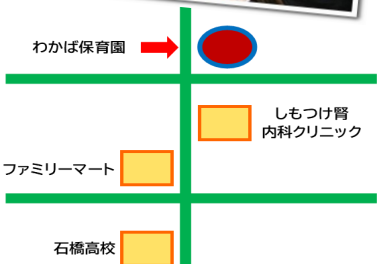

- 親子で楽しく遊ぶ場所です。小学校就学前のお子様と保護者が対象です。お子様の遊びを広げる場、保護者同士の交流を広げる場、子育ての輪を広げる場としてご利用ください。
- 開館日 月曜日から金曜日 9時~15時30分 休館日は土日祝祭日・年末年始
- 利用には登録が必要です。登録には防犯対策の為、名札(キャッシュレス200円)を購入していただきます。名札は来館の度につけていただきます。
- お住まいの地域は問いません。市外の方もお気軽にご利用ください。

てんとうむしベビーに 遊びに来ませんか!

子育て支援センターゆりかご、みるくが運営する「てんとうむしベビー」では初妊婦さんの支援や、**出産、育児に関するイベントを行っています!**
初めての妊娠でお困りの方、子育てでお困りの方、**ぜひ遊びにいらしてください★**
ご夫婦での参加大歓迎です★

無料ベビー講座 開講のお知らせ

「てんとうむしベビー」では、妊婦さんと赤ちゃんのための役立つ講座を月2回、薬師寺幼稚園内のてんとうむしベビーのお部屋で開講します!
妊婦さんのための体操や、沐浴の仕方、講師をお呼びしての本格的なヨガ講座など、様々な企画を行っています。
たくさんのご参加、お待ちしております♪
HPはコチラ→

☆ご利用には予約が必要です。初回は電話で、2回目以降は「えんとつ」というWEBシステムから承ります。

☆ご質問や疑問点等ありましたら、お気軽にお問い合わせください。

☆1日9:00から申込みを開始させていただきます。

日	月	火	水	木	金	土
						1
		4 スクラップブック 10:30~11:30 (ゆりかご)	5	6 サーキット遊び 10:30~11:30 (みるく)		
9	10	11	12	13 ママとアロマ 10:30~11:30 (みるく)		
		18 ママケア 10:30~11:30 (ゆりかご)	19 日々の疲れを癒しに 来てください。 当日フェイスタオルを お持ちください。	20 リンパマッサージ 12:00~13:00 (みるく)	21	22
23/30	24	25 エコ写真を可愛くデコ レーションしませんか? エコ写真のデータを お持ちください。	26	27 エコ写真 アルバム 10:30~11:00 (みるく)	28 マッサージ 10:30~11:30 (みるく)	