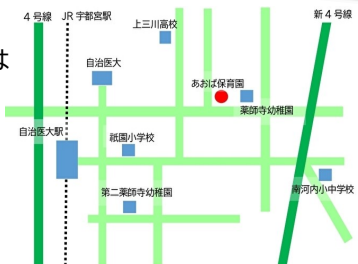

- 親子で楽しく遊ぶ場所です。小学校就学前のお子様と保護者が対象です。お子様の遊びを広げる場、保護者同士の交流を広げる場、子育ての輪を広げる場としてご利用ください。
- 開館日 月曜日から金曜日 9時~15時30分 休館日は土日祝祭日・年末年始
- 利用には登録が必要です。登録には防犯対策の為、名札(キャッシュレス200円)を購入していただきます。名札は来館の度につけていただきます。
- お住まいの地域は問いません。市外の方もお気軽にご利用ください。

てんとうむしベビーに 遊びに来ませんか!

子育て支援センターゆりかご、みるくが運営する「てんとうむしベビー」では初妊婦さんの支援や、**出産、育児に関するイベントを行っています!**
初めての妊娠でお困りの方、子育てでお困りの方、**ぜひ遊びにいらしてください★**
ご夫婦での参加大歓迎です★

無料ベビー講座 開講のお知らせ

「てんとうむしベビー」では、妊婦さんと赤ちゃんのための役立つ講座を月2回、薬師寺幼稚園内のてんとうむしベビーのお部屋で開講します!
妊婦さんのための体操や、沐浴の仕方、講師をお呼びしての本格的なヨガ講座など、様々な企画を行っています。
たくさんのご参加、お待ちしております♪
HPはコチラ→

☆ご利用には予約が必要です。初回は電話で、2回目以降は「えんとつ」というWEBシステムから承ります。

☆ご質問や疑問点等ありましたら、お気軽にお問い合わせください。

☆1日9:00から申込みを開始させていただきます。

日	月	火	水	木	金	土
						1
		4 スクラップブック 10:30~11:30 (ゆりかご)	5	6 サーキット遊び 10:30~11:30 (みるく)		
9	10	11	12	13 ママとアロマ 10:30~11:30 (みるく)		
		18 ママケア 10:30~11:30 (ゆりかご)	19 日々の疲れを癒しに 来てください。 当日フェイスタオルを お持ちください。	20 リンパマッサージ 12:00~13:00 (みるく)	21	22
23/30	24	25 エコ写真を可愛くデコ レーションしませんか? エコ写真のデータを お持ちください。	26	27 エコ写真 アルバム 10:30~11:00 (みるく)	28 マッサージ 10:30~11:30 (みるく)	

子育て支援センターについては
こちら★↓

子育て支援センターゆりかご
〒329-0431
栃木県下野市薬師寺1584-6
TEL:0285-48-5530 あおば保育園内
薬師寺幼稚園隣

てんとうむしベビー
〒329-0431
栃木県下野市薬師寺1584-2
TEL:0285-48-0132 薬師寺幼稚園学童棟内

子育て支援センター みるく
〒329-0502
栃木県下野市下古山3025-1
TEL:0285-39-6305 わかば保育園内