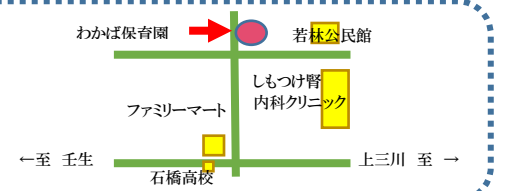

今年もやります！かき氷大会☆彡(31日10:30～11:30)
キーンと冷たいかき氷。好きなシロップをかけて召し上がれ♡
※スプーンと容器をご用意ください。

夕涼み会・引き換え券9日～20日15:30までに取りに来てください。

水遊び！！

♪水遊び、はじめました～
いよいよ今年も始まりました！プールデッキや園庭でポチャポチャたくさん遊びましょう。
持ち物:水着・濡れても良い帽子・バスタオル・オムツ(通常のもので大丈夫ですが、多めにお持ちください。)
着替え・飲み物など。

2018年6月みるく活動予定

- 開館時間は9:00～15:30です。★は事前申し込みが必要です。行事申し込みは★2日★からとさせていただきます。
- 戸外での活動が雨天の場合は自由遊びに変更になります。
- 活動内容に関わらずみるくでは常に自由遊びをしています。お気軽にお越しください。
- 活動内容が変更になる場合はメールにてお知らせさせていただきます。

日	月	火	水	木	金	土
	2 水遊び (プールデッキ) 10:30～11:30	3 水遊び(園庭) 10:30～11:30	4 自由遊び 9:00～15:30	5 七夕制作 9:00～15:30 ほっこりママ♡〆切	6 ♡ラボ英語♡ 10:30～ リンパマッサージ〆切	
	9 身体測定/発達相談 心理士来園 ①9:00～12:30 ②13:30～15:30	10★ ほっこりママ♡ 9:00～12:00 5組限定	11 自由遊び 9:00～15:30	12 リトミック 1回目10:30～ 2回目11:30～ 誕生会〆切	13 水遊び (プールデッキ) 10:30～11:30	
		17★ 音楽会/誕生会 10:30～ スクラップブック 〆切	18 自由遊び 9:00～15:30 お茶会〆切	19 エアピクス 10:00～10:45 1歳5か月～3歳 11:00～11:45 2か月～1歳4か月	20★ スクラップブック 10:30～	21 夕涼み会 15:30～18:45 みんな遊びに来てね☆
	23 水遊び (プールデッキ) 10:30～11:30	24★ お茶会 10:30～ 7組限定	25 看護師講座 10:00～	26 バナナキッス 0歳児10:30～10:50 1歳児10:50～11:10 2歳児11:10～11:30	27 身体測定/発達相談 ①9:00～12:30 ②13:30～15:30	
	30 ☆水遊び(プールデッキ) 10:30～11:30 ☆リンパマッサージ★ 9:00～15:30 12組限定	31 かき氷大会 10:30～11:30				

- 親子で楽しく遊ぶ場所です。小学校就学前のお子様と保護者が対象です。
お子様の遊びを広げる場、保護者同士の交流を広げる場、子育ての輪を広げる場としてご利用ください。
- 開館日 月曜日から金曜日 9時から15時30分 休館日は土日祝祭日・年末年始
- 利用には登録が必要です。登録には防犯対策の為、名札(310円)を購入していただきます。
この名札は来館の度につけて頂きます。
- お住まいの地域は問いません。市外の方もお気軽にご利用ください。